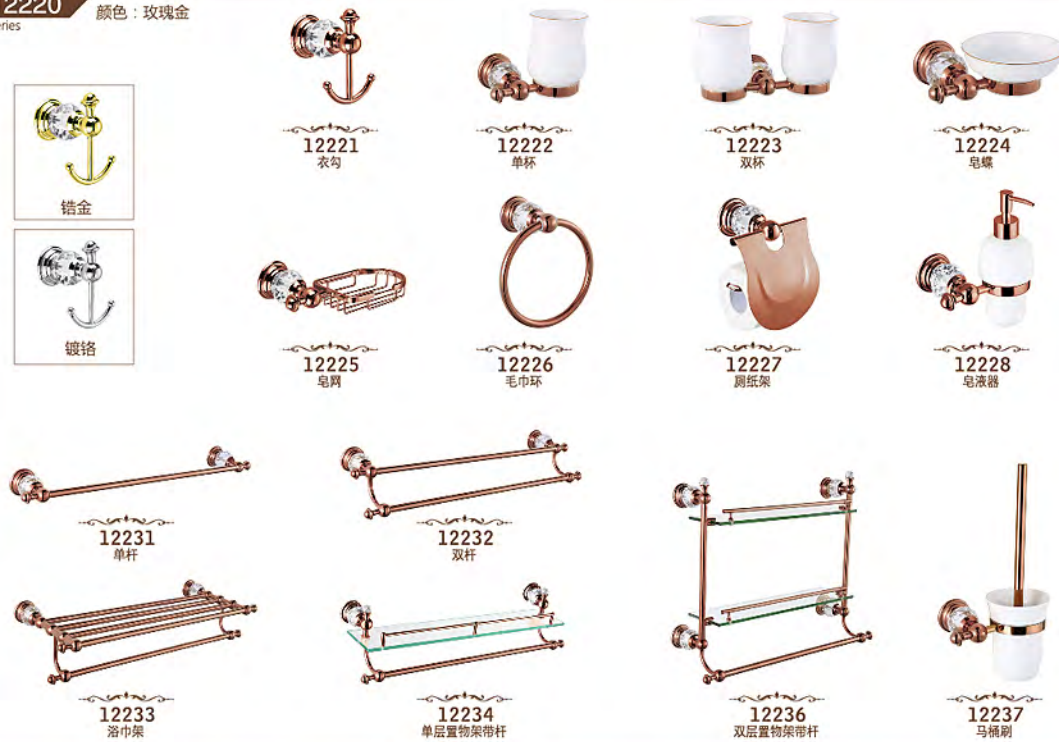

12220 series 颜色：玫瑰金

产品颜色可选：钛金、锆金、玫瑰金、青古铜、仿古、镀铬、黑古