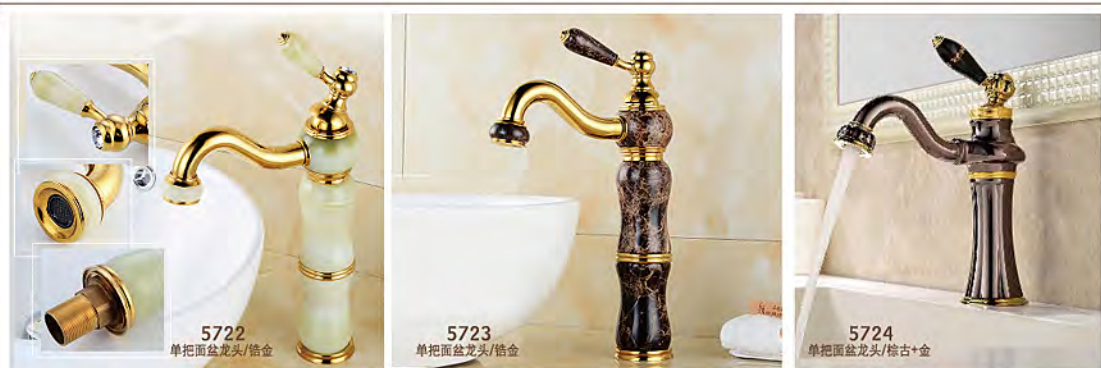

面盆龙头系列 basin series

5701 单把抽拉面盆龙头/铬金
5702 单把面盆龙头/铬金
5704 单把面盆龙头/铬金
5710 单把面盆龙头/铬金
5711 单把面盆龙头/铬金